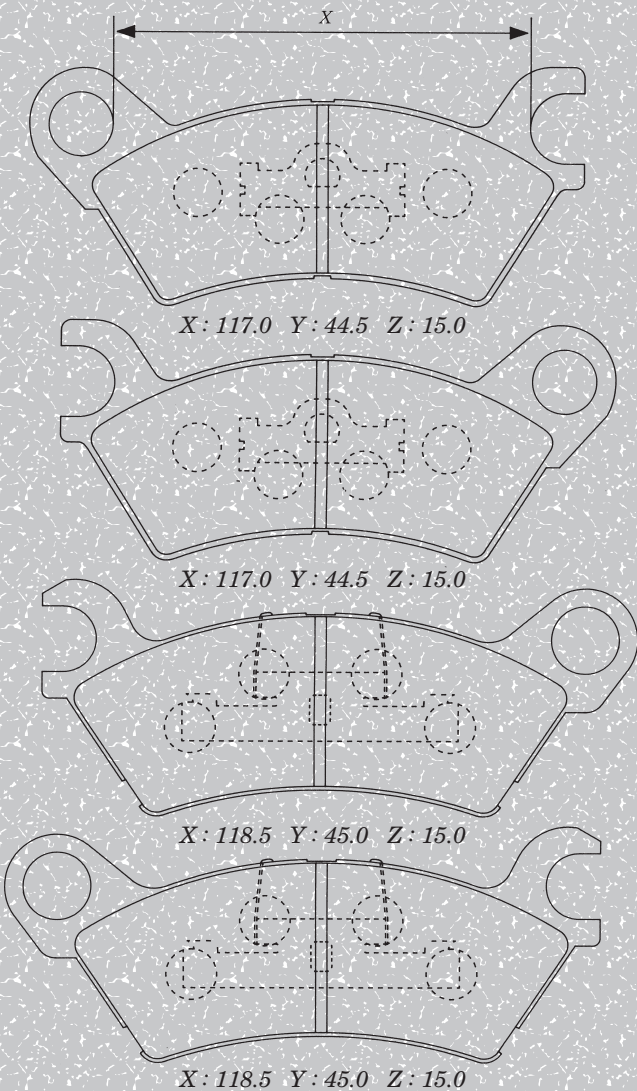

BRAKE PADS

D3011

販売中止